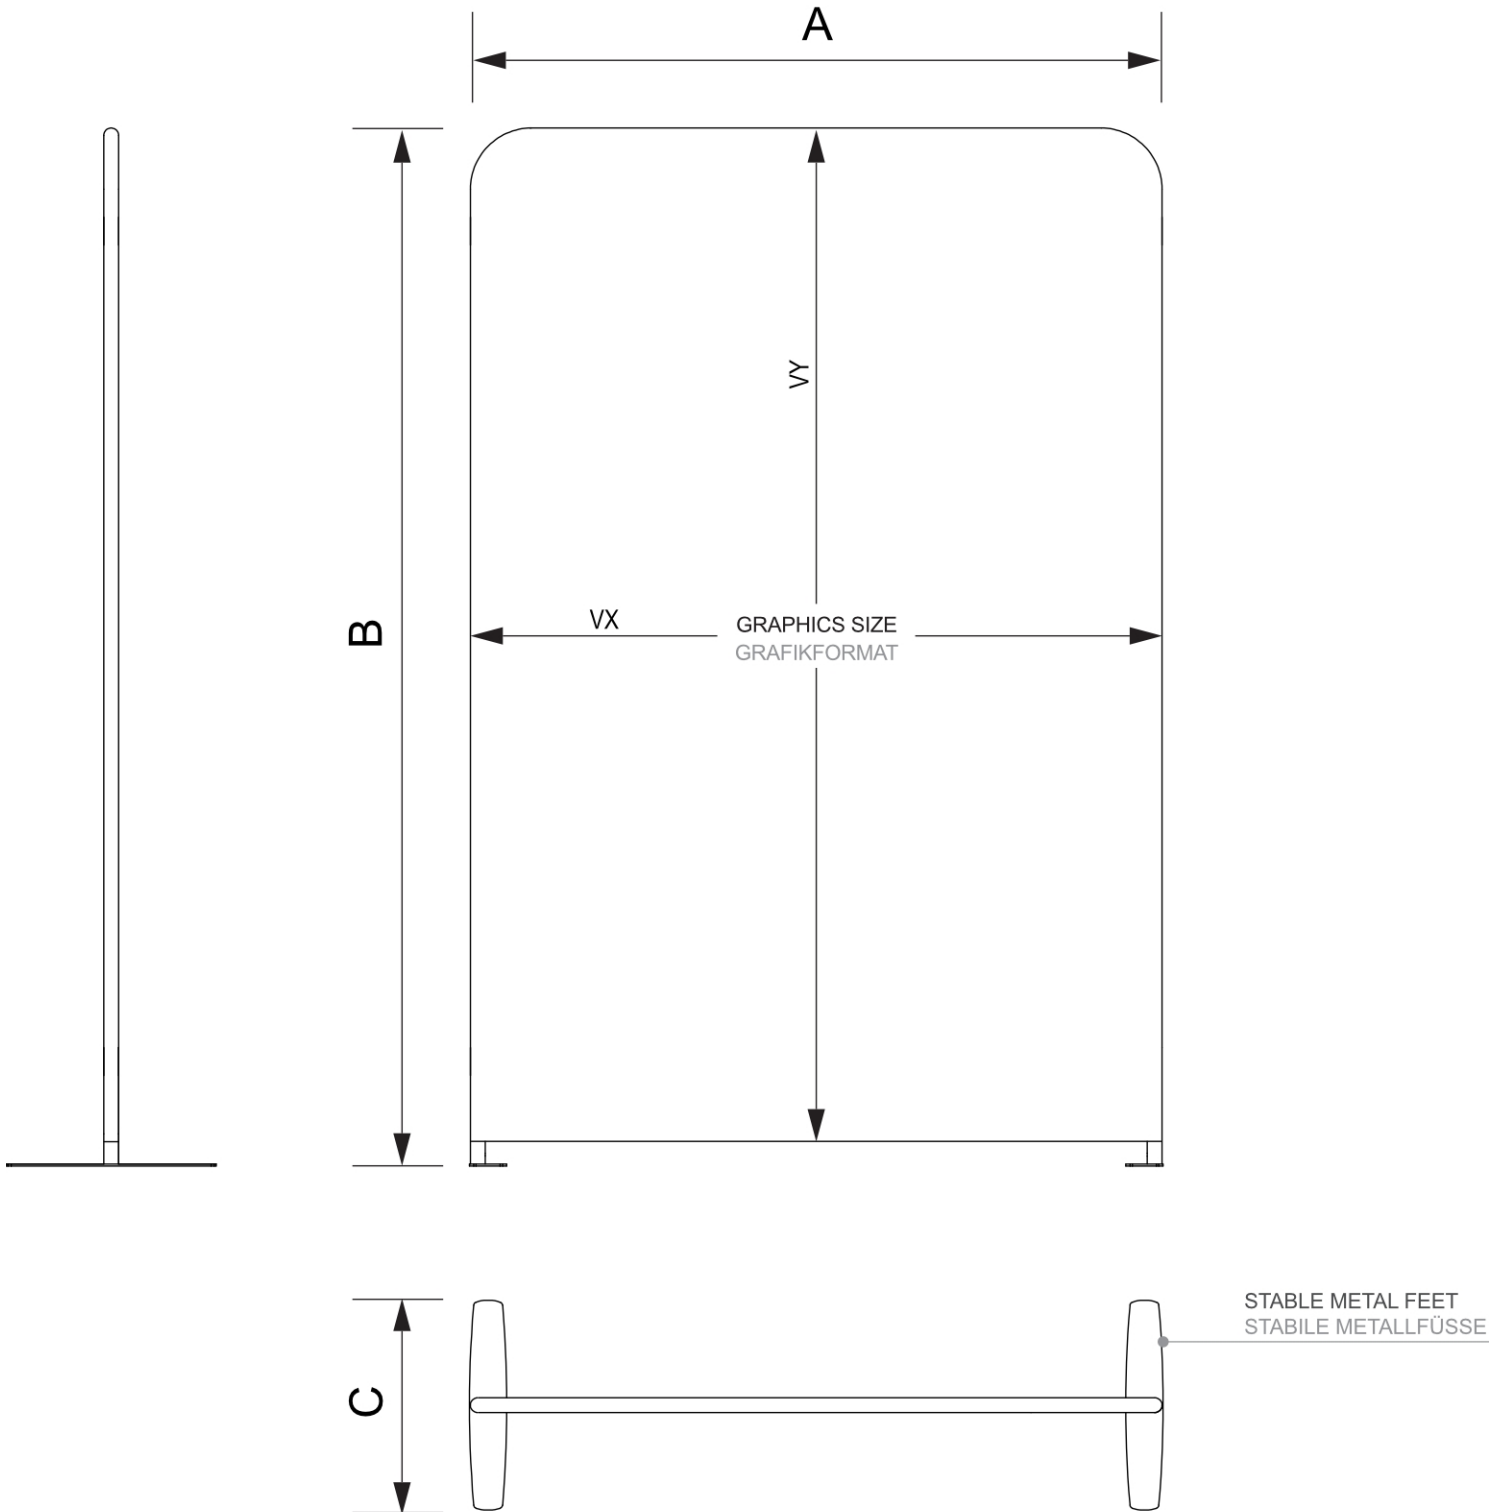

PRODUKT ARKUSZ

Zipper-Wall Straight Basic 600 x 230 cm

ZWSE600-230

- Łatwy i szybki montaż dzięki możliwości montażu bez użycia narzędzi
- Miękka torba transportowa ułatwiająca przenoszenie
- Do użytku jednostronnego lub dwustronnego

PRODUKT ARKUSZ

Zipper-Wall Straight Basic 600 x 230 cm

ZWSE600-230

PRODUKT ARKUSZ

Zipper-Wall Straight Basic 600 x 230 cm

ZWSE600-230

PODSTAWOWE INFORMACJE

| SKU | Sizes (mm) (A x B x C) | Format (mm) | Widoczny rozmiar (mm) (VXxVY) | Rozstaw otworów (mm) (XxY) |
|-------------|---------------------------|----------------|----------------------------------|-------------------------------|
| ZWSE600-230 | 6004 x 2322 x 450 | 6000 x 2300 mm | 6000 x 2300 mm | - |

| Orientacja | Weight (kg) |
|------------|-------------|
| Pionowy | 17,57 |

PARAMETRY ELEKTRYCZNE

| Oświetlenie | Kolor oświetlenia (K) | Luminancja (cd) | Intensywność światła (lx) | Moc (W) |
|-------------|-----------------------|-----------------|------------------------------|---------|
| Nie | - | - | - | - |

INFORMACJE O OPAKOWANIU

| Pakowanie 1 (mm) | Pakowanie 2 (mm) | Pakowanie 3 (mm) |
|---------------------|---------------------|---------------------|
| 890 x 270 x 250 | - | - |

| Ilość na palecie | Waga palety (kg) | Typ palety |
|------------------|------------------|------------|
| 29 | 542 | EUR |